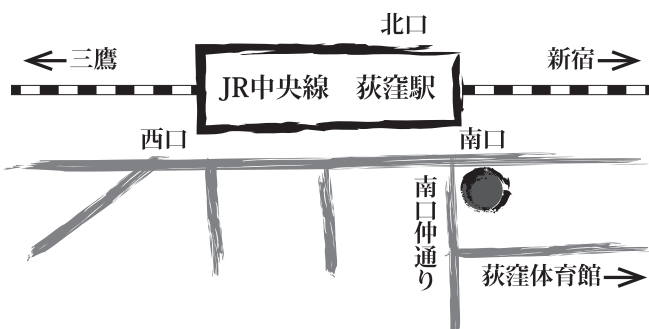

## 交流会へのお誘い

参加団体、賛助演武の皆様、合気道同好の皆様やご家族との交流の機会にしたいと思います。是非ご参加下さい。

場所:さかなや道場 荻窪南口店

時間:17:30～19:30

**会費:1,000円**

東京都杉並区荻窪5丁目30-12 グローリアビル2F